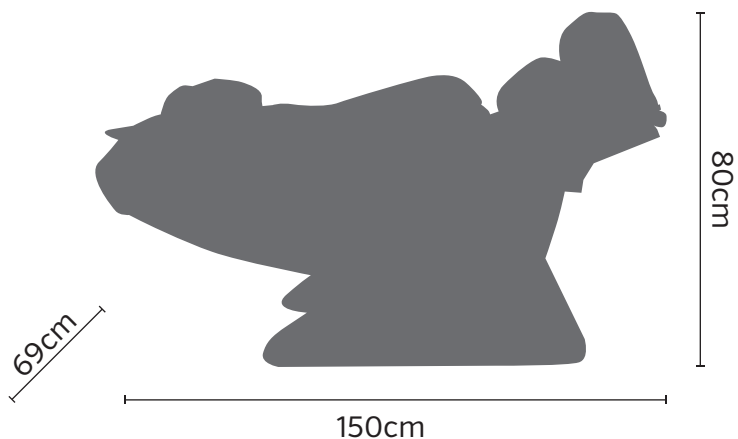

Ajusta la intensidad del masaje a tu necesidad: el sillón Verona ofrece sensaciones diferentes gracias a los distintos niveles de masajes que pueden ser cambiados con un solo botón.

Peso y medidas

Peso: 38Kg.

Medidas reclinado: 97 cm [largo] x 69 cm [ancho] x 105cm [alto]

Medidas tumbado: 150 cm [largo] x 69 cm [ancho] x 80cm [alto]

TIPOS DE MASAJES

TAPPING, Masaje muy suave y agradable que simula el golpeteo a lo largo de la espalda de unas manos ágiles y expertas, ayudando a incrementar la circulación de oxígeno en el organismo.