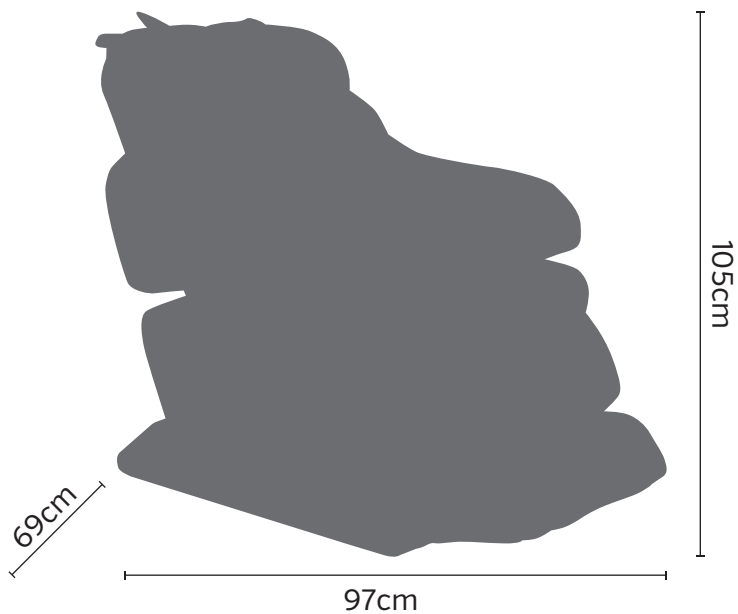

Ajusta la intensidad del masaje a tu necesidad: el sillón Verona ofrece sensaciones diferentes gracias a los distintos niveles de masajes que pueden ser cambiados con un solo botón.

Peso y medidas

Peso: 38Kg.

Medidas reclinado: 97 cm [largo] x 69 cm [ancho] x 105cm [alto]

Medidas tumbado: 150 cm [largo] x 69 cm [ancho] x 80cm [alto]

TIPOS DE MASAJES

TAPPING, Masaje muy suave y agradable que simula el golpeteo a lo largo de la espalda de unas manos ágiles y expertas, ayudando a incrementar la circulación de oxígeno en el organismo.